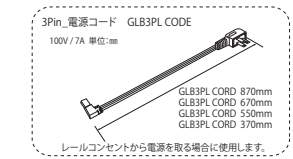

ACLT6 仕様図

ACLT6 製品図

OPTION

製品仕様

ELPHOS LED 品番: ACLT6 (AC100V_ダイレクトIC採用LEDパラーンプ)
 入力電圧:AC100V / 平均演色評価数: Ra80以上 / 最大連結長さ:15m / 屋内専用

ACLT6 サイズ & 光束 一覧表

Item No	ACLT6_158	ACLT6_283	ACLT6_433	ACLT6_558	ACLT6_708	ACLT6_833	ACLT6_983	ACLT6_1108	ACLT6_1258	ACLT6_1383	ACLT6_1533	ACLT6_1658	ACLT6_1808	ACLT6_1933	ACLT6_2083	ACLT6_2208	ACLT6_2358	
ランプサイズ(mm)	158	283	433	558	708	833	983	1108	1258	1383	1533	1658	1808	1933	2083	2208	2358	
LED_Module	+α	ACL275	+α	ACL550	+α	ACL825	+α	ACL1100	+α	ACL1375	+α	ACL1650	+α	ACL1925	+α	ACL2200	+α	
LED個数	20	40	60	80	100	120	140	160	180	200	220	240	260	280	300	320	340	
LED_Pitch	(7.5)	6.875	6.875(7.5)	6.875	6.875(7.5)	6.875	6.875(7.5)	6.875	6.875(7.5)	6.875	6.875(7.5)	6.875	6.875(7.5)	6.875	6.875(7.5)	6.875	6.875(7.5)	
消費電力(W)	3.4	5	8.4	10	13.4	15	18.4	20	23.4	25	28.4	30	33.4	35	38.4	40	43.4	
重量(g)	22	38	60	75	98	113	136	151	174	189	212	227	250	265	288	303	326	
5700K	光束(lm)	299	495	795	990	1290	1485	1786	1980	2281	2475	2777	2970	3272	3465	3768	3960	4263
	光度(cd)	110	182	293	364	475	546	657	728	839	910	1021	1092	1203	1274	1386	1456	1568
5000K	光束(lm)	297	495	792	990	1288	1485	1783	1980	2279	2475	2774	2970	3269	3465	3765	3960	4260
	光度(cd)	110	182	292	364	474	546	656	728	838	910	1020	1092	1202	1274	1385	1456	1567
4000K	光束(lm)	294	495	789	989	1284	1484	1779	1978	2274	2472	2769	2967	3264	3461	3759	3956	4254
	光度(cd)	109	182	291	364	473	546	655	728	837	909	1019	1091	1200	1273	1382	1455	1564
3500K	光束(lm)	277	492	769	984	1261	1476	1753	1968	2245	2460	2737	2952	3229	3444	3721	3936	4213
	光度(cd)	102	181	283	362	464	543	645	724	826	905	1007	1086	1188	1267	1369	1448	1549
3000K	光束(lm)	270	490	760	980	1250	1470	1740	1960	2230	2450	2720	2940	3210	3430	3700	3920	4190
	光度(cd)	100	181	280	361	460	541	640	721	820	901	1000	1081	1181	1262	1361	1442	1541
2700K	光束(lm)	270	489	760	978	1249	1467	1739	1956	2228	2444	2718	2933	3207	3422	3697	3911	4186
	光度(cd)	100	180	280	360	460	540	640	720	820	899	1000	1079	1180	1259	1360	1438	1539