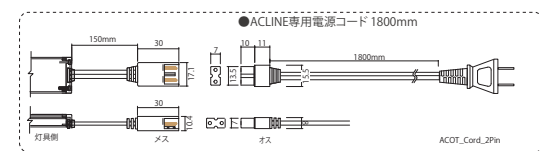

ACLT6 仕様図

ACLT6 製品図

OPTION

製品仕様

ELPHOS LED 品番: ACLT6 (AC100V_ダイレクトIC採用LEDパラーンプ)
 入力電圧:AC100V / 平均演色評価数: Ra80以上 / 最大連結長さ:15m / 屋内専用

ACLT6 サイズ & 光束 一覧表

Item No	ACLT6_158	ACLT6_283	ACLT6_433	ACLT6_558	ACLT6_708	ACLT6_833	ACLT6_983	ACLT6_1108	ACLT6_1258	ACLT6_1383	ACLT6_1533	ACLT6_1658	ACLT6_1808	ACLT6_1933	ACLT6_2083	ACLT6_2208	ACLT6_2358	
ランプサイズ(mm)	158	283	433	558	708	833	983	1108	1258	1383	1533	1658	1808	1933	2083	2208	2358	
LED_Module	+α	ACL275	+α	ACL550	+α	ACL825	+α	ACL1100	+α	ACL1375	+α	ACL1650	+α	ACL1925	+α	ACL2200	+α	
LED個数	20	40	60	80	100	120	140	160	180	200	220	240	260	280	300	320	340	
LED_Pitch	(7.5)	6.875	6.875(7.5)	6.875	6.875(7.5)	6.875	6.875(7.5)	6.875	6.875(7.5)	6.875	6.875(7.5)	6.875	6.875(7.5)	6.875	6.875(7.5)	6.875	6.875(7.5)	
消費電力(W)	3.4	5	8.4	10	13.4	15	18.4	20	23.4	25	28.4	30	33.4	35	38.4	40	43.4	
重量(g)	22	38	60	75	98	113	136	151	174	189	212	227	250	265	288	303	326	
5700K	光束(lm)	299	495	795	990	1290	1485	1786	1980	2281	2475	2777	2970	3272	3465	3768	3960	4263
	光度(cd)	110	182	293	364	475	546	657	728	839	910	1021	1092	1203	1274	1386	1456	1568
5000K	光束(lm)	297	495	792	990	1288	1485	1783	1980	2279	2475	2774	2970	3269	3465	3765	3960	4260
	光度(cd)	110	182	292	364	474	546	656	728	838	910	1020	1092	1202	1274	1385	1456	1567
4000K	光束(lm)	294	495	789	989	1284	1484	1779	1978	2274	2472	2769	2967	3264	3461	3759	3956	4254
	光度(cd)	109	182	291	364	473	546	655	728	837	909	1019	1091	1200	1273	1382	1455	1564
3500K	光束(lm)	277	492	769	984	1261	1476	1753	1968	2245	2460	2737	2952	3229	3444	3721	3936	4213
	光度(cd)	102	181	283	362	464	543	645	724	826	905	1007	1086	1188	1267	1369	1448	1549
3000K	光束(lm)	270	490	760	980	1250	1470	1740	1960	2230	2450	2720	2940	3210	3430	3700	3920	4190
	光度(cd)	100	181	280	361	460	541	640	721	820	901	1000	1081	1181	1262	1361	1442	1541
2700K	光束(lm)	270	489	760	978	1249	1467	1739	1956	2228	2444	2718	2933	3207	3422	3697	3911	4186
	光度(cd)	100	180	280	360	460	540	640	720	820	899	1000	1079	1180	1259	1360	1438	1539