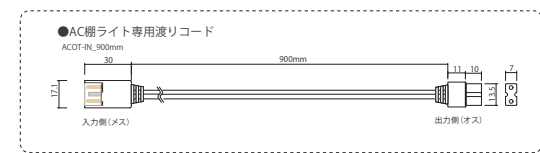

ACLT6 仕様図

ACLT6 製品図

OPTION

製品仕様

ELPHOS LED 品番: ACLT6 (AC100V_ダイレクトIC採用LEDパラーンプ)
 入力電圧:AC100V / 平均演色評価数: Ra80以上 / 最大連結長さ:15m / 屋内専用

ACLT6 サイズ & 光束 一覧表

Item No	ACLT6_158	ACLT6_283	ACLT6_433	ACLT6_558	ACLT6_708	ACLT6_833	ACLT6_983	ACLT6_1108	ACLT6_1258	ACLT6_1383	ACLT6_1533	ACLT6_1658	ACLT6_1808	ACLT6_1933	ACLT6_2083	ACLT6_2208	ACLT6_2358	
ランプサイズ(mm)	158	283	433	558	708	833	983	1108	1258	1383	1533	1658	1808	1933	2083	2208	2358	
LED_Module	+α	ACL275	+α	ACL550	+α	ACL825	+α	ACL1100	+α	ACL1375	+α	ACL1650	+α	ACL1925	+α	ACL2200	+α	
LED個数	20	40	60	80	100	120	140	160	180	200	220	240	260	280	300	320	340	
LED_Pitch	(7.5)	6.875	6.875(7.5)	6.875	6.875(7.5)	6.875	6.875(7.5)	6.875	6.875(7.5)	6.875	6.875(7.5)	6.875	6.875(7.5)	6.875	6.875(7.5)	6.875	6.875(7.5)	
消費電力(W)	3.4	5	8.4	10	13.4	15	18.4	20	23.4	25	28.4	30	33.4	35	38.4	40	43.4	
重量(g)	22	38	60	75	98	113	136	151	174	189	212	227	250	265	288	303	326	
5700K	光束(lm)	299	495	795	990	1290	1485	1786	1980	2281	2475	2777	2970	3272	3465	3768	3960	4263
	光度(cd)	110	182	293	364	475	546	657	728	839	910	1021	1092	1203	1274	1386	1456	1568
5000K	光束(lm)	297	495	792	990	1288	1485	1783	1980	2279	2475	2774	2970	3269	3465	3765	3960	4260
	光度(cd)	110	182	292	364	474	546	656	728	838	910	1020	1092	1202	1274	1385	1456	1567
4000K	光束(lm)	294	495	789	989	1284	1484	1779	1978	2274	2472	2769	2967	3264	3461	3759	3956	4254
	光度(cd)	109	182	291	364	473	546	655	728	837	909	1019	1091	1200	1273	1382	1455	1564
3500K	光束(lm)	277	492	769	984	1261	1476	1753	1968	2245	2460	2737	2952	3229	3444	3721	3936	4213
	光度(cd)	102	181	283	362	464	543	645	724	826	905	1007	1086	1188	1267	1369	1448	1549
3000K	光束(lm)	270	490	760	980	1250	1470	1740	1960	2230	2450	2720	2940	3210	3430	3700	3920	4190
	光度(cd)	100	181	280	361	460	541	640	721	820	901	1000	1081	1181	1262	1361	1442	1541
2700K	光束(lm)	270	489	760	978	1249	1467	1739	1956	2228	2444	2718	2933	3207	3422	3697	3911	4186
	光度(cd)	100	180	280	360	460	540	640	720	820	899	1000	1079	1180	1259	1360	1438	1539