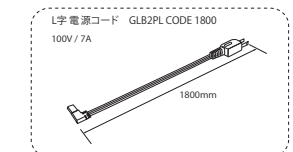

ACLT6 仕様図

ACLT6 製品図

OPTION

製品仕様

ELPHOS LED 品番: ACLT6 (AC100V_ダイレクトIC採用LEDパラーンプ)
 入力電圧:AC100V / 平均演色評価数: Ra80以上 / 最大連結長さ:15m / 屋内専用

ACLT6 サイズ & 光束 一覧表

Item No	ACLT6_158	ACLT6_283	ACLT6_433	ACLT6_558	ACLT6_708	ACLT6_833	ACLT6_983	ACLT6_1108	ACLT6_1258	ACLT6_1383	ACLT6_1533	ACLT6_1658	ACLT6_1808	ACLT6_1933	ACLT6_2083	ACLT6_2208	ACLT6_2358	
ランプサイズ(mm)	158	283	433	558	708	833	983	1108	1258	1383	1533	1658	1808	1933	2083	2208	2358	
LED_Module	+α	ACL275	+α	ACL550	+α	ACL825	+α	ACL1100	+α	ACL1375	+α	ACL1650	+α	ACL1925	+α	ACL2200	+α	
LED個数	20	40	60	80	100	120	140	160	180	200	220	240	260	280	300	320	340	
LED_Pitch	(7.5)	6.875	6.875(7.5)	6.875	6.875(7.5)	6.875	6.875(7.5)	6.875	6.875(7.5)	6.875	6.875(7.5)	6.875	6.875(7.5)	6.875	6.875(7.5)	6.875	6.875(7.5)	
消費電力(W)	3.4	5	8.4	10	13.4	15	18.4	20	23.4	25	28.4	30	33.4	35	38.4	40	43.4	
重量(g)	22	38	60	75	98	113	136	151	174	189	212	227	250	265	288	303	326	
5700K	光束(lm)	299	495	795	990	1290	1485	1786	1980	2281	2475	2777	2970	3272	3465	3768	3960	4263
	光度(cd)	110	182	293	364	475	546	657	728	839	910	1021	1092	1203	1274	1386	1456	1568
5000K	光束(lm)	297	495	792	990	1288	1485	1783	1980	2279	2475	2774	2970	3269	3465	3765	3960	4260
	光度(cd)	110	182	292	364	474	546	656	728	838	910	1020	1092	1202	1274	1385	1456	1567
4000K	光束(lm)	294	495	789	989	1284	1484	1779	1978	2274	2472	2769	2967	3264	3461	3759	3956	4254
	光度(cd)	109	182	291	364	473	546	655	728	837	909	1019	1091	1200	1273	1382	1455	1564
3500K	光束(lm)	277	492	769	984	1261	1476	1753	1968	2245	2460	2737	2952	3229	3444	3721	3936	4213
	光度(cd)	102	181	283	362	464	543	645	724	826	905	1007	1086	1188	1267	1369	1448	1549
3000K	光束(lm)	270	490	760	980	1250	1470	1740	1960	2230	2450	2720	2940	3210	3430	3700	3920	4190
	光度(cd)	100	181	280	361	460	541	640	721	820	901	1000	1081	1181	1262	1361	1442	1541
2700K	光束(lm)	270	489	760	978	1249	1467	1739	1956	2228	2444	2718	2933	3207	3422	3697	3911	4186
	光度(cd)	100	180	280	360	460	540	640	720	820	899	1000	1079	1180	1259	1360	1438	1539