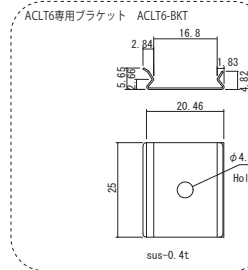

ACLT6 仕様図

ACLT6 製品図

OPTION

製品仕様

ELPHOS LED 品番: ACLT6 (AC100V_ダイレクトIC採用LEDパラーンプ)
 入力電圧:AC100V / 平均演色評価数: Ra80以上 / 最大連結長さ:15m / 屋内専用

ACLT6 サイズ & 光束 一覧表

Item No	ACLT6_158	ACLT6_283	ACLT6_433	ACLT6_558	ACLT6_708	ACLT6_833	ACLT6_983	ACLT6_1108	ACLT6_1258	ACLT6_1383	ACLT6_1533	ACLT6_1658	ACLT6_1808	ACLT6_1933	ACLT6_2083	ACLT6_2208	ACLT6_2358	
ランプサイズ(mm)	158	283	433	558	708	833	983	1108	1258	1383	1533	1658	1808	1933	2083	2208	2358	
LED_Module	+α	ACL275	+α	ACL550	+α	ACL825	+α	ACL1100	+α	ACL1375	+α	ACL1650	+α	ACL1925	+α	ACL2200	+α	
LED個数	20	40	60	80	100	120	140	160	180	200	220	240	260	280	300	320	340	
LED_Pitch	(7.5)	6.875	6.875(7.5)	6.875	6.875(7.5)	6.875	6.875(7.5)	6.875	6.875(7.5)	6.875	6.875(7.5)	6.875	6.875(7.5)	6.875	6.875(7.5)	6.875	6.875(7.5)	
消費電力(W)	3.4	5	8.4	10	13.4	15	18.4	20	23.4	25	28.4	30	33.4	35	38.4	40	43.4	
重量(g)	22	38	60	75	98	113	136	151	174	189	212	227	250	265	288	303	326	
5700K	光束(lm)	299	495	795	990	1290	1485	1786	1980	2281	2475	2777	2970	3272	3465	3768	3960	4263
	光度(cd)	110	182	293	364	475	546	657	728	839	910	1021	1092	1203	1274	1386	1456	1568
5000K	光束(lm)	297	495	792	990	1288	1485	1783	1980	2279	2475	2774	2970	3269	3465	3765	3960	4260
	光度(cd)	110	182	292	364	474	546	656	728	838	910	1020	1092	1202	1274	1385	1456	1567
4000K	光束(lm)	294	495	789	989	1284	1484	1779	1978	2274	2472	2769	2967	3264	3461	3759	3956	4254
	光度(cd)	109	182	291	364	473	546	655	728	837	909	1019	1091	1200	1273	1382	1455	1564
3500K	光束(lm)	277	492	769	984	1261	1476	1753	1968	2245	2460	2737	2952	3229	3444	3721	3936	4213
	光度(cd)	102	181	283	362	464	543	645	724	826	905	1007	1086	1188	1267	1369	1448	1549
3000K	光束(lm)	270	490	760	980	1250	1470	1740	1960	2230	2450	2720	2940	3210	3430	3700	3920	4190
	光度(cd)	100	181	280	361	460	541	640	721	820	901	1000	1081	1181	1262	1361	1442	1541
2700K	光束(lm)	270	489	760	978	1249	1467	1739	1956	2228	2444	2718	2933	3207	3422	3697	3911	4186
	光度(cd)	100	180	280	360	460	540	640	720	820	899	1000	1079	1180	1259	1360	1438	1539