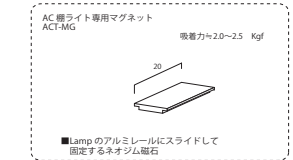

ACLT6 仕様図

ACLT6 製品図

OPTION

製品仕様

ELPHOS LED 品番: ACLT6 (AC100V_ダイレクトIC採用LEDパラーンプ)
 入力電圧:AC100V / 平均演色評価数: Ra80以上 / 最大連結長さ:15m / 屋内専用

ACLT6 サイズ & 光束 一覧表

Item No	ACLT6_158	ACLT6_283	ACLT6_433	ACLT6_558	ACLT6_708	ACLT6_833	ACLT6_983	ACLT6_1108	ACLT6_1258	ACLT6_1383	ACLT6_1533	ACLT6_1658	ACLT6_1808	ACLT6_1933	ACLT6_2083	ACLT6_2208	ACLT6_2358	
ランプサイズ(mm)	158	283	433	558	708	833	983	1108	1258	1383	1533	1658	1808	1933	2083	2208	2358	
LED_Module	+α	ACL275	+α	ACL550	+α	ACL825	+α	ACL1100	+α	ACL1375	+α	ACL1650	+α	ACL1925	+α	ACL2200	+α	
LED個数	20	40	60	80	100	120	140	160	180	200	220	240	260	280	300	320	340	
LED_Pitch	(7.5)	6.875	6.875(7.5)	6.875	6.875(7.5)	6.875	6.875(7.5)	6.875	6.875(7.5)	6.875	6.875(7.5)	6.875	6.875(7.5)	6.875	6.875(7.5)	6.875	6.875(7.5)	
消費電力(W)	3.4	5	8.4	10	13.4	15	18.4	20	23.4	25	28.4	30	33.4	35	38.4	40	43.4	
重量(g)	22	38	60	75	98	113	136	151	174	189	212	227	250	265	288	303	326	
5700K	光束(lm)	299	495	795	990	1290	1485	1786	1980	2281	2475	2777	2970	3272	3465	3768	3960	4263
	光度(cd)	110	182	293	364	475	546	657	728	839	910	1021	1092	1203	1274	1386	1456	1568
5000K	光束(lm)	297	495	792	990	1288	1485	1783	1980	2279	2475	2774	2970	3269	3465	3765	3960	4260
	光度(cd)	110	182	292	364	474	546	656	728	838	910	1020	1092	1202	1274	1385	1456	1567
4000K	光束(lm)	294	495	789	989	1284	1484	1779	1978	2274	2472	2769	2967	3264	3461	3759	3956	4254
	光度(cd)	109	182	291	364	473	546	655	728	837	909	1019	1091	1200	1273	1382	1455	1564
3500K	光束(lm)	277	492	769	984	1261	1476	1753	1968	2245	2460	2737	2952	3229	3444	3721	3936	4213
	光度(cd)	102	181	283	362	464	543	645	724	826	905	1007	1086	1188	1267	1369	1448	1549
3000K	光束(lm)	270	490	760	980	1250	1470	1740	1960	2230	2450	2720	2940	3210	3430	3700	3920	4190
	光度(cd)	100	181	280	361	460	541	640	721	820	901	1000	1081	1181	1262	1361	1442	1541
2700K	光束(lm)	270	489	760	978	1249	1467	1739	1956	2228	2444	2718	2933	3207	3422	3697	3911	4186
	光度(cd)	100	180	280	360	460	540	640	720	820	899	1000	1079	1180	1259	1360	1438	1539