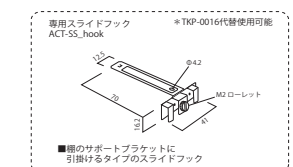

ACLT6 仕様図

ACLT6 製品図

OPTION

製品仕様

ELPHOS LED 品番: ACLT6 (AC100V_ダイレクトIC採用LEDパラーンプ)
 入力電圧:AC100V / 平均演色評価数: Ra80以上 / 最大連結長さ:15m / 屋内専用

ACLT6 サイズ & 光束 一覧表

Item No	ACLT6_158	ACLT6_283	ACLT6_433	ACLT6_558	ACLT6_708	ACLT6_833	ACLT6_983	ACLT6_1108	ACLT6_1258	ACLT6_1383	ACLT6_1533	ACLT6_1658	ACLT6_1808	ACLT6_1933	ACLT6_2083	ACLT6_2208	ACLT6_2358	
ランプサイズ(mm)	158	283	433	558	708	833	983	1108	1258	1383	1533	1658	1808	1933	2083	2208	2358	
LED_Module	+α	ACL275	+α	ACL550	+α	ACL825	+α	ACL1100	+α	ACL1375	+α	ACL1650	+α	ACL1925	+α	ACL2200	+α	
LED個数	20	40	60	80	100	120	140	160	180	200	220	240	260	280	300	320	340	
LED_Pitch	(7.5)	6.875	6.875(7.5)	6.875	6.875(7.5)	6.875	6.875(7.5)	6.875	6.875(7.5)	6.875	6.875(7.5)	6.875	6.875(7.5)	6.875	6.875(7.5)	6.875	6.875(7.5)	
消費電力(W)	3.4	5	8.4	10	13.4	15	18.4	20	23.4	25	28.4	30	33.4	35	38.4	40	43.4	
重量(g)	22	38	60	75	98	113	136	151	174	189	212	227	250	265	288	303	326	
5700K	光束(lm)	299	495	795	990	1290	1485	1786	1980	2281	2475	2777	2970	3272	3465	3768	3960	4263
	光度(cd)	110	182	293	364	475	546	657	728	839	910	1021	1092	1203	1274	1386	1456	1568
5000K	光束(lm)	297	495	792	990	1288	1485	1783	1980	2279	2475	2774	2970	3269	3465	3765	3960	4260
	光度(cd)	110	182	292	364	474	546	656	728	838	910	1020	1092	1202	1274	1385	1456	1567
4000K	光束(lm)	294	495	789	989	1284	1484	1779	1978	2274	2472	2769	2967	3264	3461	3759	3956	4254
	光度(cd)	109	182	291	364	473	546	655	728	837	909	1019	1091	1200	1273	1382	1455	1564
3500K	光束(lm)	277	492	769	984	1261	1476	1753	1968	2245	2460	2737	2952	3229	3444	3721	3936	4213
	光度(cd)	102	181	283	362	464	543	645	724	826	905	1007	1086	1188	1267	1369	1448	1549
3000K	光束(lm)	270	490	760	980	1250	1470	1740	1960	2230	2450	2720	2940	3210	3430	3700	3920	4190
	光度(cd)	100	181	280	361	460	541	640	721	820	901	1000	1081	1181	1262	1361	1442	1541
2700K	光束(lm)	270	489	760	978	1249	1467	1739	1956	2228	2444	2718	2933	3207	3422	3697	3911	4186
	光度(cd)	100	180	280	360	460	540	640	720	820	899	1000	1079	1180	1259	1360	1438	1539