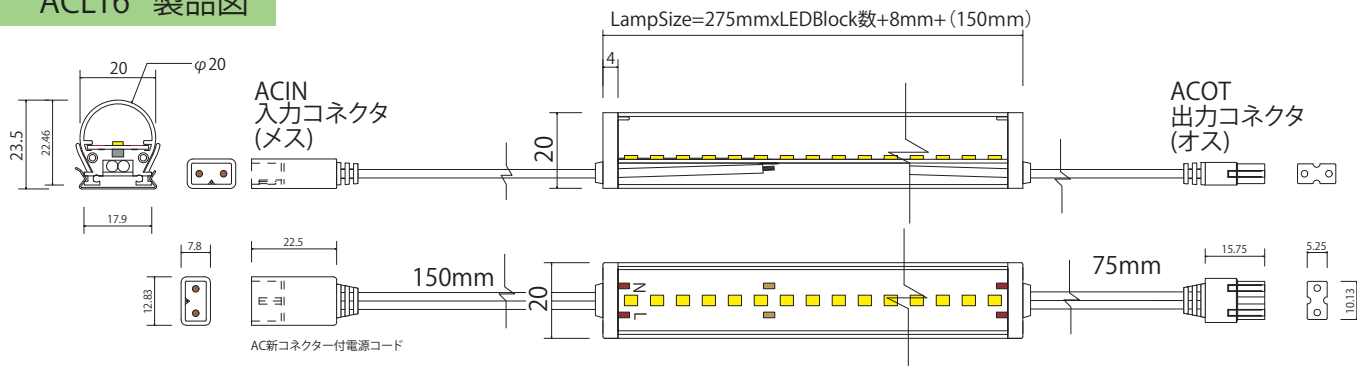

ACLT6 仕様図

ACLT6 製品図

OPTION

製品仕様

ELPHOS LED 品番: ACLT6 (AC100V_ダイレクトIC採用LEDパラーンプ)
 入力電圧:AC100V / 平均演色評価数: Ra80以上 / 最大連結長さ:15m / 屋内専用

ACLT6 サイズ & 光束 一覧表

Item No	ACLT6_158	ACLT6_283	ACLT6_433	ACLT6_558	ACLT6_708	ACLT6_833	ACLT6_983	ACLT6_1108	ACLT6_1258	ACLT6_1383	ACLT6_1533	ACLT6_1658	ACLT6_1808	ACLT6_1933	ACLT6_2083	ACLT6_2208	ACLT6_2358	
ランプサイズ(mm)	158	283	433	558	708	833	983	1108	1258	1383	1533	1658	1808	1933	2083	2208	2358	
LED_Module	+α	ACL275	+α	ACL550	+α	ACL825	+α	ACL1100	+α	ACL1375	+α	ACL1650	+α	ACL1925	+α	ACL2200	+α	
LED個数	20	40	60	80	100	120	140	160	180	200	220	240	260	280	300	320	340	
LED_Pitch	(7.5)	6.875	6.875(7.5)	6.875	6.875(7.5)	6.875	6.875(7.5)	6.875	6.875(7.5)	6.875	6.875(7.5)	6.875	6.875(7.5)	6.875	6.875(7.5)	6.875	6.875(7.5)	
消費電力(W)	3.4	5	8.4	10	13.4	15	18.4	20	23.4	25	28.4	30	33.4	35	38.4	40	43.4	
重量(g)	22	38	60	75	98	113	136	151	174	189	212	227	250	265	288	303	326	
5700K	光束(lm)	299	495	795	990	1290	1485	1786	1980	2281	2475	2777	2970	3272	3465	3768	3960	4263
	光度(cd)	110	182	293	364	475	546	657	728	839	910	1021	1092	1203	1274	1386	1456	1568
5000K	光束(lm)	297	495	792	990	1288	1485	1783	1980	2279	2475	2774	2970	3269	3465	3765	3960	4260
	光度(cd)	110	182	292	364	474	546	656	728	838	910	1020	1092	1202	1274	1385	1456	1567
4000K	光束(lm)	294	495	789	989	1284	1484	1779	1978	2274	2472	2769	2967	3264	3461	3759	3956	4254
	光度(cd)	109	182	291	364	473	546	655	728	837	909	1019	1091	1200	1273	1382	1455	1564
3500K	光束(lm)	277	492	769	984	1261	1476	1753	1968	2245	2460	2737	2952	3229	3444	3721	3936	4213
	光度(cd)	102	181	283	362	464	543	645	724	826	905	1007	1086	1188	1267	1369	1448	1549
3000K	光束(lm)	270	490	760	980	1250	1470	1740	1960	2230	2450	2720	2940	3210	3430	3700	3920	4190
	光度(cd)	100	181	280	361	460	541	640	721	820	901	1000	1081	1181	1262	1361	1442	1541
2700K	光束(lm)	270	489	760	978	1249	1467	1739	1956	2228	2444	2718	2933	3207	3422	3697	3911	4186
	光度(cd)	100	180	280	360	460	540	640	720	820	899	1000	1079	1180	1259	1360	1438	1539