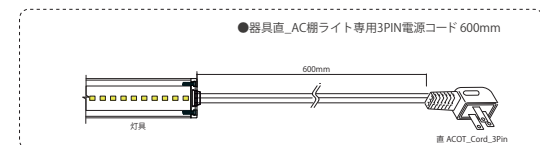

ACLT6 仕様図

ACLT6 製品図

OPTION

製品仕様

ELPHOS LED 品番: ACLT6 (AC100V_ダイレクトIC採用LEDパラーンプ)
 入力電圧:AC100V / 平均演色評価数: Ra80以上 / 最大連結長さ:15m / 屋内専用

ACLT6 サイズ & 光束 一覧表

Item No	ACLT6_158	ACLT6_283	ACLT6_433	ACLT6_558	ACLT6_708	ACLT6_833	ACLT6_983	ACLT6_1108	ACLT6_1258	ACLT6_1383	ACLT6_1533	ACLT6_1658	ACLT6_1808	ACLT6_1933	ACLT6_2083	ACLT6_2208	ACLT6_2358	
ランプサイズ(mm)	158	283	433	558	708	833	983	1108	1258	1383	1533	1658	1808	1933	2083	2208	2358	
LED_Module	+α	ACL275	+α	ACL550	+α	ACL825	+α	ACL1100	+α	ACL1375	+α	ACL1650	+α	ACL1925	+α	ACL2200	+α	
LED個数	20	40	60	80	100	120	140	160	180	200	220	240	260	280	300	320	340	
LED_Pitch	(7.5)	6.875	6.875(7.5)	6.875	6.875(7.5)	6.875	6.875(7.5)	6.875	6.875(7.5)	6.875	6.875(7.5)	6.875	6.875(7.5)	6.875	6.875(7.5)	6.875	6.875(7.5)	
消費電力(W)	3.4	5	8.4	10	13.4	15	18.4	20	23.4	25	28.4	30	33.4	35	38.4	40	43.4	
重量(g)	22	38	60	75	98	113	136	151	174	189	212	227	250	265	288	303	326	
5700K	光束(lm)	299	495	795	990	1290	1485	1786	1980	2281	2475	2777	2970	3272	3465	3768	3960	4263
	光度(cd)	110	182	293	364	475	546	657	728	839	910	1021	1092	1203	1274	1386	1456	1568
5000K	光束(lm)	297	495	792	990	1288	1485	1783	1980	2279	2475	2774	2970	3269	3465	3765	3960	4260
	光度(cd)	110	182	292	364	474	546	656	728	838	910	1020	1092	1202	1274	1385	1456	1567
4000K	光束(lm)	294	495	789	989	1284	1484	1779	1978	2274	2472	2769	2967	3264	3461	3759	3956	4254
	光度(cd)	109	182	291	364	473	546	655	728	837	909	1019	1091	1200	1273	1382	1455	1564
3500K	光束(lm)	277	492	769	984	1261	1476	1753	1968	2245	2460	2737	2952	3229	3444	3721	3936	4213
	光度(cd)	102	181	283	362	464	543	645	724	826	905	1007	1086	1188	1267	1369	1448	1549
3000K	光束(lm)	270	490	760	980	1250	1470	1740	1960	2230	2450	2720	2940	3210	3430	3700	3920	4190
	光度(cd)	100	181	280	361	460	541	640	721	820	901	1000	1081	1181	1262	1361	1442	1541
2700K	光束(lm)	270	489	760	978	1249	1467	1739	1956	2228	2444	2718	2933	3207	3422	3697	3911	4186
	光度(cd)	100	180	280	360	460	540	640	720	820	899	1000	1079	1180	1259	1360	1438	1539